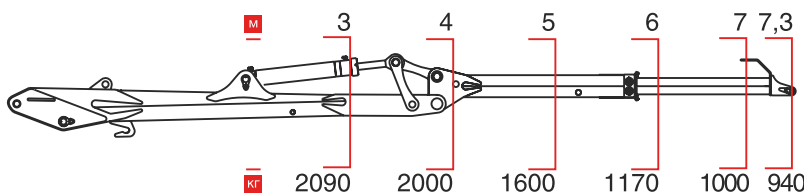

Схема грузоподъемности

СТОИМОСТЬ 4 419 000 руб. (с НДС, склад г. Брянск).

Срок поставки 30 рабочих дней. Условия оплаты 50% (50%).

Компани ООО «Подъемные машины-Брянск» реализовывает манипуляторов для леса серии ОМТЛ, Palfinger, Epsilon. Продажа оригинальных з/ч, ремонт манипулятор, выполнение гарантийных обязательств, техническое обслуживание продукции АО «Подъемные машины».

241028, г. Брянск, ул. Калинина, д.12
тел./факс +7 (4832) 64-63-80
моб. +7 962-146-40-99
моб. +7 910 333-40-74 (Сервисный центр)
markin@pm32.ru
www.pm32.ru