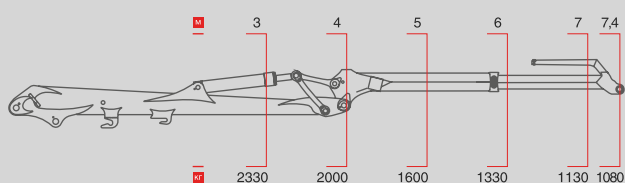

Компании ООО «Подъемные машины-Брянск» предлагает гидравлический манипулятор нового поколения. Конструктивно и технологически этот манипулятор во многом повторяет VM10L и не уступает ему в надежности, скорости работы и эргономичности управления.

ВЕЛМАШ VC8L74

Особенности данного манипулятора

- Грузовой момент 8 тм.
- Максимальный вылет 7,4 м.
- Грузоподъемность на максимальном вылете увеличена на 140 кг*.
- Скорость работы увеличена на 30-35%*.
- РВД защищены от внешнего воздействия.
- Современная гидравлическая система.
- Масса манипулятора снижена на 520 кг*.
- Увеличенный до 180 литров маслбак.
- Улучшена эргономика*.

* По сравнению с моделью ОМТЛ-70

Схема грузоподъемности

СТОИМОСТЬ 1 428 000 руб. (склад г. Брянск).

Все вопросы Вы можете уточнить у наших менеджеров по телефонам.

Компании ООО «Подъемные машины-Брянск» реализовывает манипуляторов для леса серии ОМТЛ, Palfinger, Epsilon.

Продажа оригинальных з/ч, ремонт манипулятор, выполнение гарантийных обязательств, техническое обслуживание продукции АО «Подъемные машины».

241028, г. Брянск, ул. Калинина, д.12
тел./факс +7 (4832) 64-63-80
моб. +7 962-146-40-99
моб. +7 910 333-40-74 (Сервисный центр)
markin@pm32.ru
www.pm32.ru